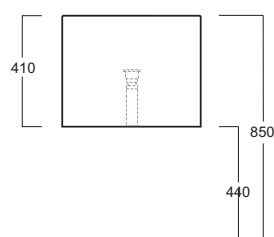

Frozen

Lavabo / Washbasin

FZ 13

Disegni Tecnici
Technical Drawings

Lavabo 50 sospeso predisposto monoforo

Wall hung washbasin 50 pre-punched for single tap hole

Accessori di completamento
Accessories available

- Specchio FZS1
- Mirror FZS1
- Sifone lavabo da 1^{1/4} SIF 165
- Trap for washbasin 1^{1/4} SIF 165
- Sifone lavabo da 1^{1/4} SIF 270
- Trap for washbasin 1^{1/4} SIF 270
- Piletta di scarico con chiusura a pressione "shut rapid" con troppo pieno PLSR 60
- Pop-up waste drainer with "shut rapid" push system with overflow PLSR 60
- Piletta di scarico diretto "free flow" con troppo pieno PLSF 60
- Fixed pop-up "free flow" waste drainer with overflow PLSF 60
- Scatola viti di fissaggio F81
- Set of fixing screw F81